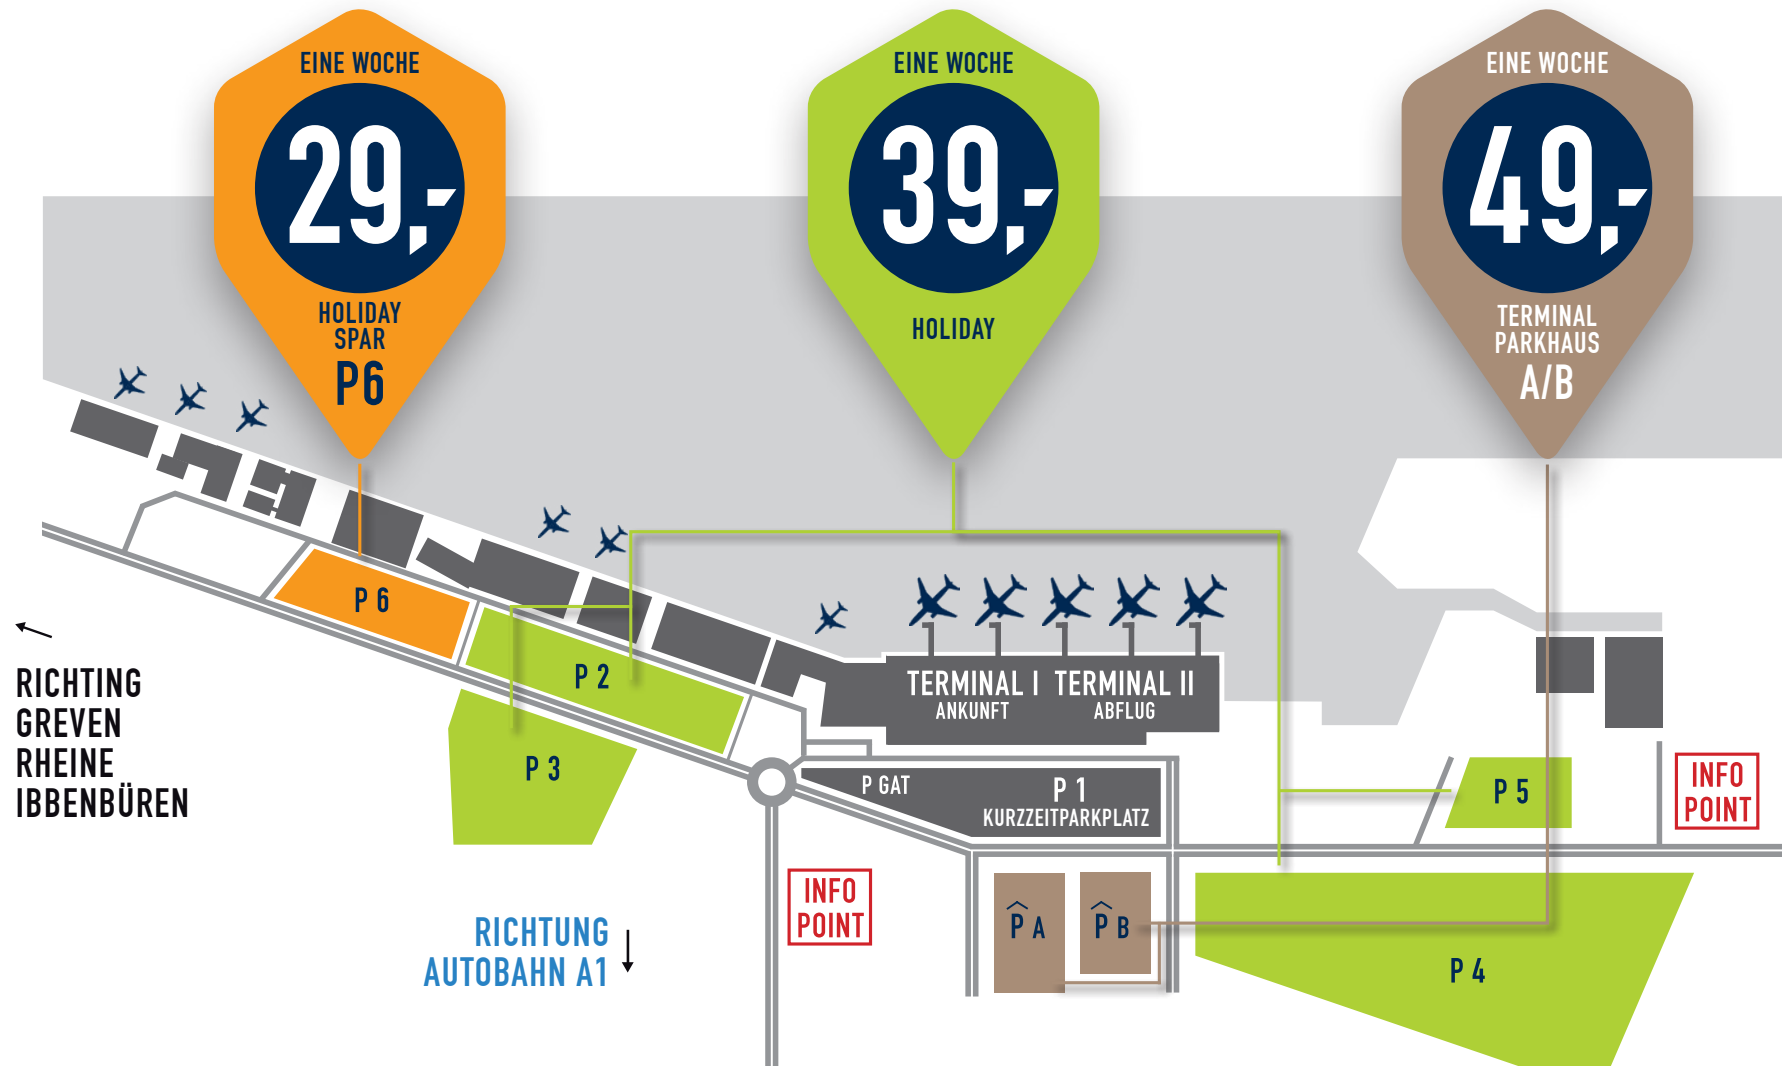

PARKEN AUF ALLEN
FLÄCHEN NACH
VERFÜGBARKEIT
MÖGLICH (AUSSER P6)

BEZAHLUNG VOR ORT MIT
EC- UND KREDITKARTE
ODER BAR MÖGLICH

UNSERE ERSTE WOCHEN HAT 8 TAGE!
DADURCH SPAREN SIE SOGAR NOCH MEHR.

GÜLTIG AB 01.04.2020

GÜNSTIGER
PARKEN.

MOBILER
PARKEN.

ENTSPANNTER
PARKEN.

SCHNELLER
PARKEN.

MÜNSTER OSNABRÜCK
INTERNATIONAL AIRPORT

JETZT ONLINE PARKPLATZ RESERVIEREN WWW.FMO.DE

FOLGEWOCH E NUR
19,-
AUF ALLEN PARKPLATZEN AUSSER P1

FÜR UNSERE URLAUBSGÄSTE **HOLIDAY**

Kurze Wege: Maximal 10 Geh-Minuten sind diese Parkplätze vom Terminal entfernt. Parken Sie auf den Langzeitparkplätzen für nur 39,- Euro in der ersten Woche. Jede weitere Woche kostet nur 19,- Euro. Reservieren Sie jetzt online Ihren Parkplatz und starten Sie entspannt in den Urlaub ab FMO.

FÜR UNSERE AUTOLIEBHABER **TERMINAL PARKHAUS A/B**

Komfortables Parken direkt gegenüber vom Terminal. Parken Sie Ihr Auto geschützt im Parkhaus PA oder PB und starten Sie entspannt ab FMO. Auch im Parkhaus kostet die Folgewoche nur 19,- Euro. Eine Online-Reservierung ist möglich.