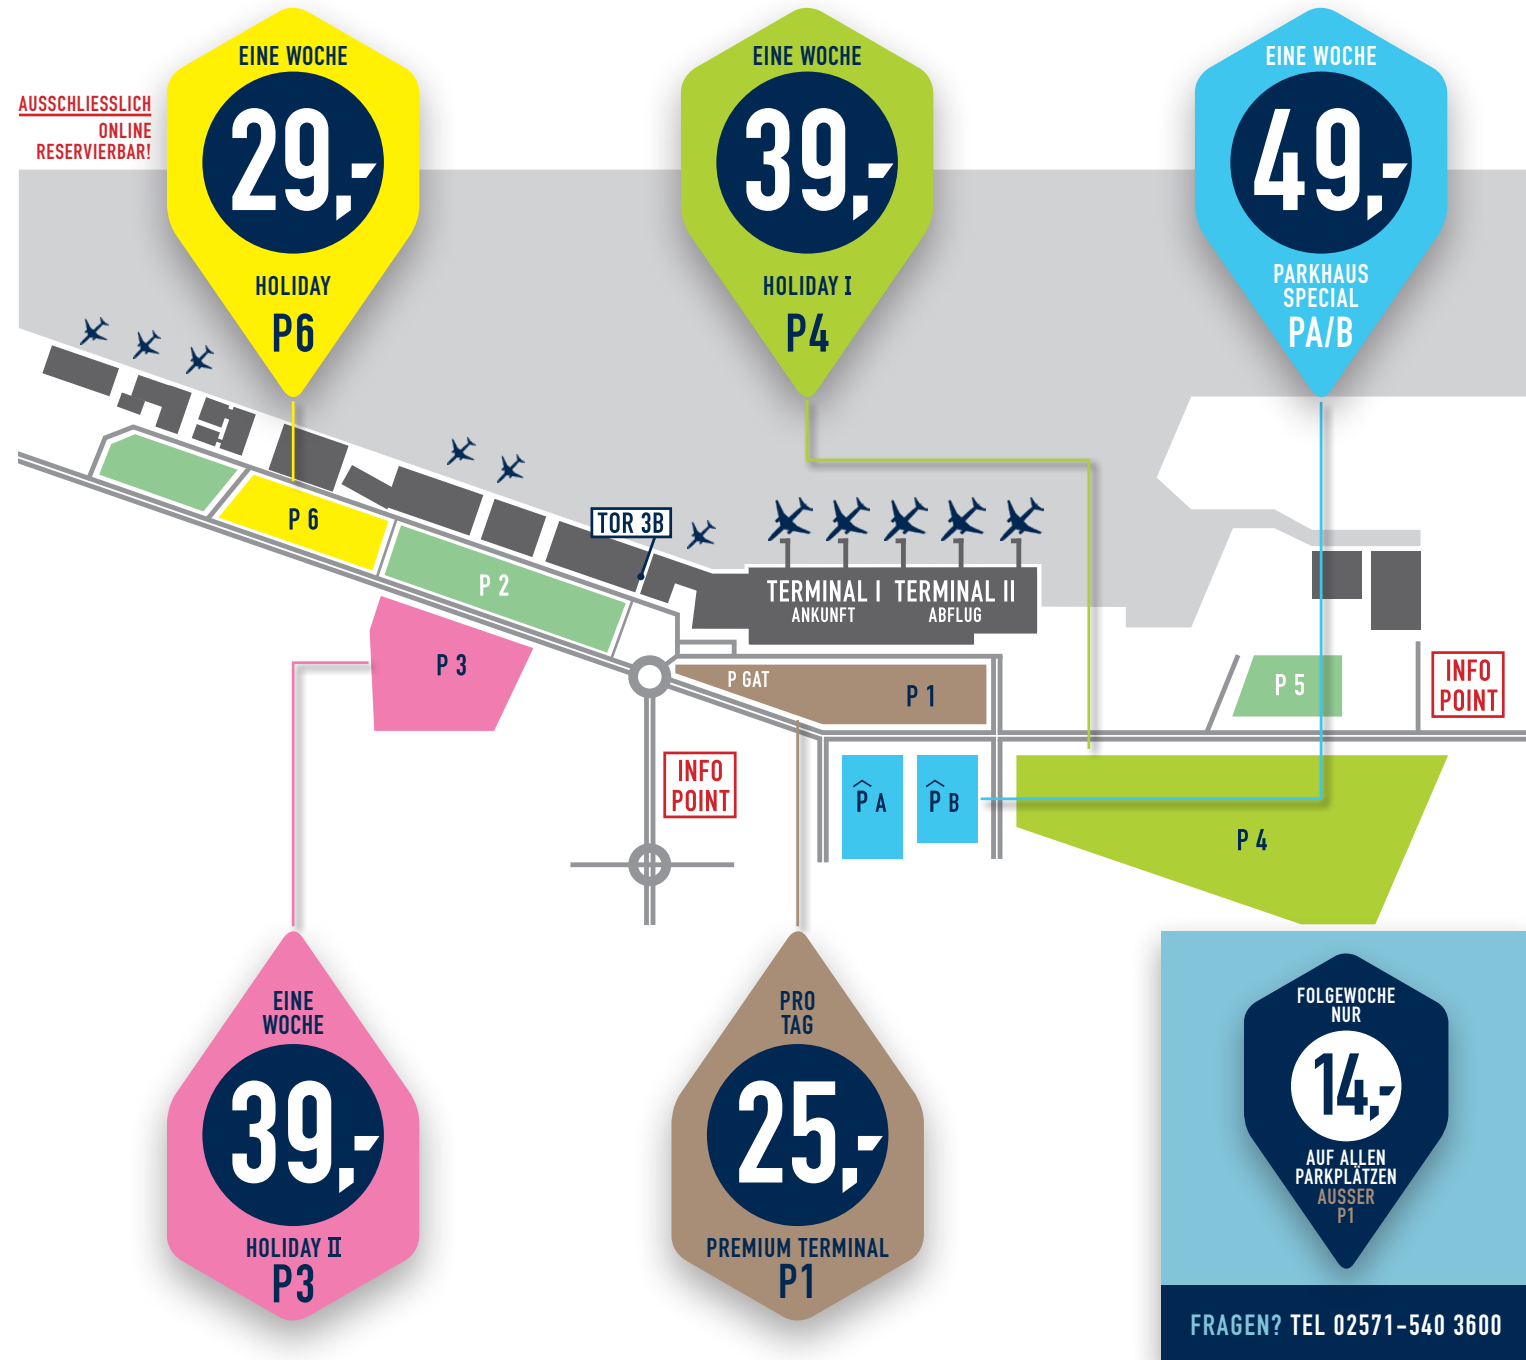

FÜR UNSERE URLAUBSGÄSTE
HOLIDAY I

Kurze Wege: 10 Geh-Minuten ist dieser Parkplatz vom Terminal entfernt. Parken Sie auf dem Langzeitparkplatz für nur 39,- Euro pro Woche. Jede weitere Woche kostet nur 14,- Euro. Reservieren Sie jetzt online Ihren Parkplatz und starten Sie entspannt in den Urlaub am FMO.

FÜR UNSERE URLAUBSGÄSTE
HOLIDAY II

Entspannt starten: 10 Geh-Minuten ist dieser Parkplatz vom Terminal entfernt. Parken Sie auf dem Langzeitparkplatz für nur 39,- Euro pro Woche. Jede weitere Woche kostet nur 14,- Euro. Sichern Sie sich jetzt online Ihren Parkplatz und freuen sich auf Ihren Urlaub ab FMO.

FÜR UNSERE AUTOLIEBHABER
PARKHAUS SPECIAL

Komfortables Parken direkt gegenüber vom Terminal. Parken Sie Ihr Auto geschützt im Parkhaus PA oder PB und starten Sie entspannt ab FMO. Auch im Parkhaus kostet die Folgewoche nur 14,- Euro. Eine Online-Reservierung ist möglich.

FÜR UNSERE GESCHÄFTSLEUTE
PREMIUM TERMINAL

Direkt vor unserem Terminalgebäude parken Sie bequem und komfortabel. Ihr Abfluggate oder unser Konferenzraumzentrum erreichen Sie in wenigen Schritten. Eine Online-Reservierung ist hier auch für Kurzzeitparker möglich (mind. 1 Std.).

JETZT ONLINE PARKPLATZ RESERVIEREN WWW.FMO.DE

FRAGEN? TEL 02571-540 3600